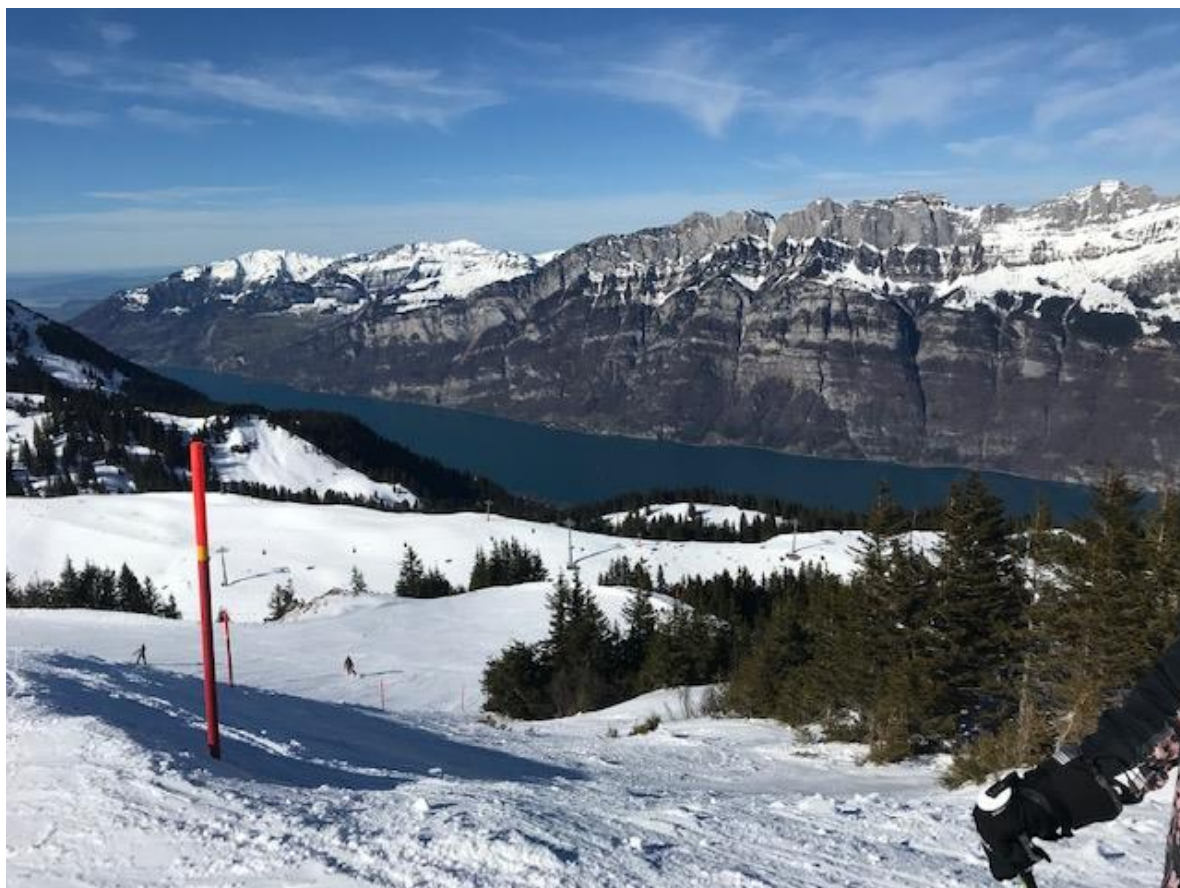

Willkommen - Bienvenu - Benvenuti:

Winterferien-Aktion in Flumserberg
Fr, 17. bis Do, 23. Februar 2023

Blick von Flumserberg auf den Walensee...

im Ferienhaus "Margess"
Flumserberg-Portels

www.margess.ch / www.flumserberg.ch

In den Fasnachtsferien 2023 bietet die Pfarrei Knutwil-St. Erhard eine Ferienaktion in den Flumserbergen an, die dem ganzen Pastoralraum Region Sursee offen steht.

Besonders sprechen wir Familien, Paare und Singles an, die auf einfache Weise ein paar Tage miteinander in den Bergen mit Skifahren, Schlitteln, Wandern, ... verbringen möchten.